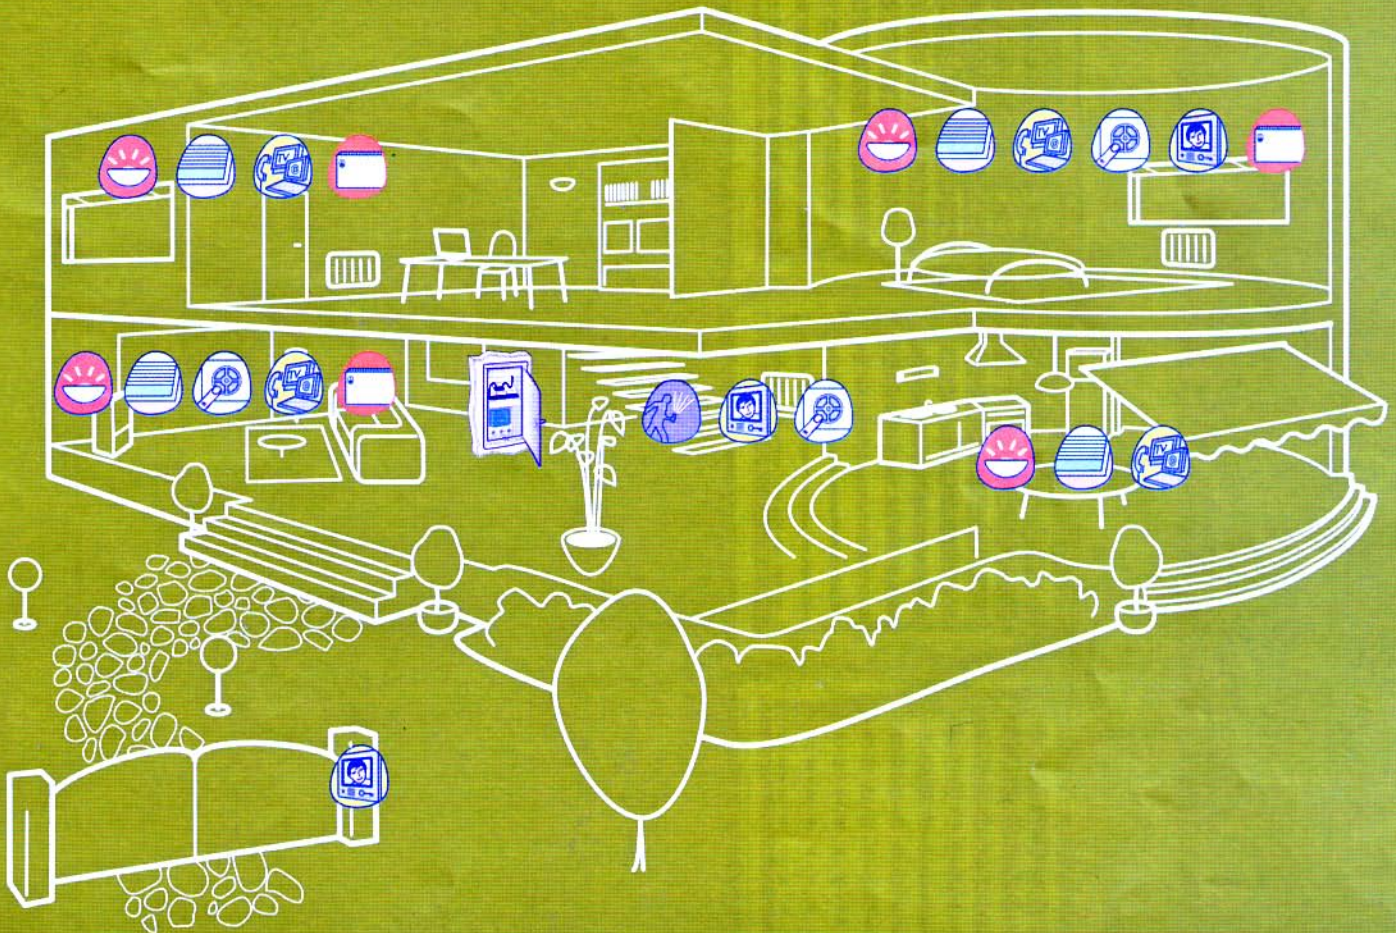

Confort

Pilotage lumière

Pilotage volet roulant

Interscénario lumière et volet roulant

Pilotage du chauffage

Communication

Prise multimédia

Tableau de communication

Sécurité

Portier vidéo

Alarme intrusion

Pilotage les lumières et volets de plusieurs pièces
Interscénario | Verre Kaolin

Aujourd'hui Legrand vous apporte les solutions pour procurer confort, liberté de communication et sécurité à vos clients. Avec le système In One by Legrand, ils commandent et programment toute l'électricité et le multimédia dans leur maison. Grâce à vous, leur vie devient simple pour entrer dans l'univers du plaisir.