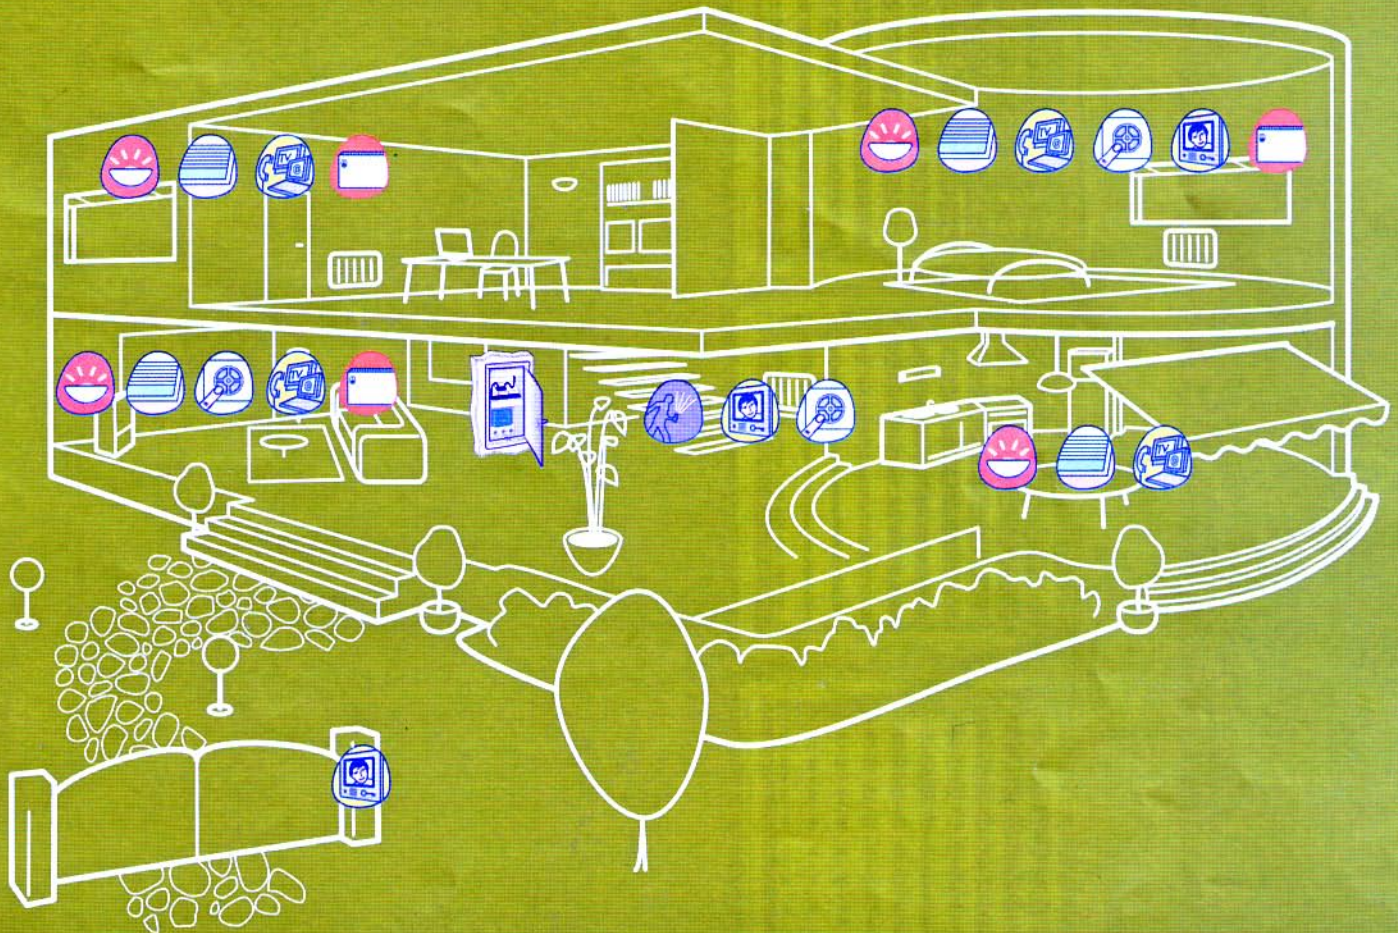

Confort

Pilotage lumière

Pilotage volet roulant

Interscénario lumière et volet roulant

Pilotage du chauffage

Communication

Prise multimédia

Tableau de communication

Sécurité

Portier vidéo

Alarme intrusion

Pilotage les lumières et volets de plusieurs pièces
Interscénario | Verre Kaolin

Aujourd'hui Legrand vous apporte les solutions pour procurer confort, liberté de communication et sécurité à vos clients. Avec le système In One by Legrand, ils commandent et programment toute l'électricité et le multimédia dans leur maison. Grâce à vous, leur vie devient simple pour entrer dans l'univers du plaisir.